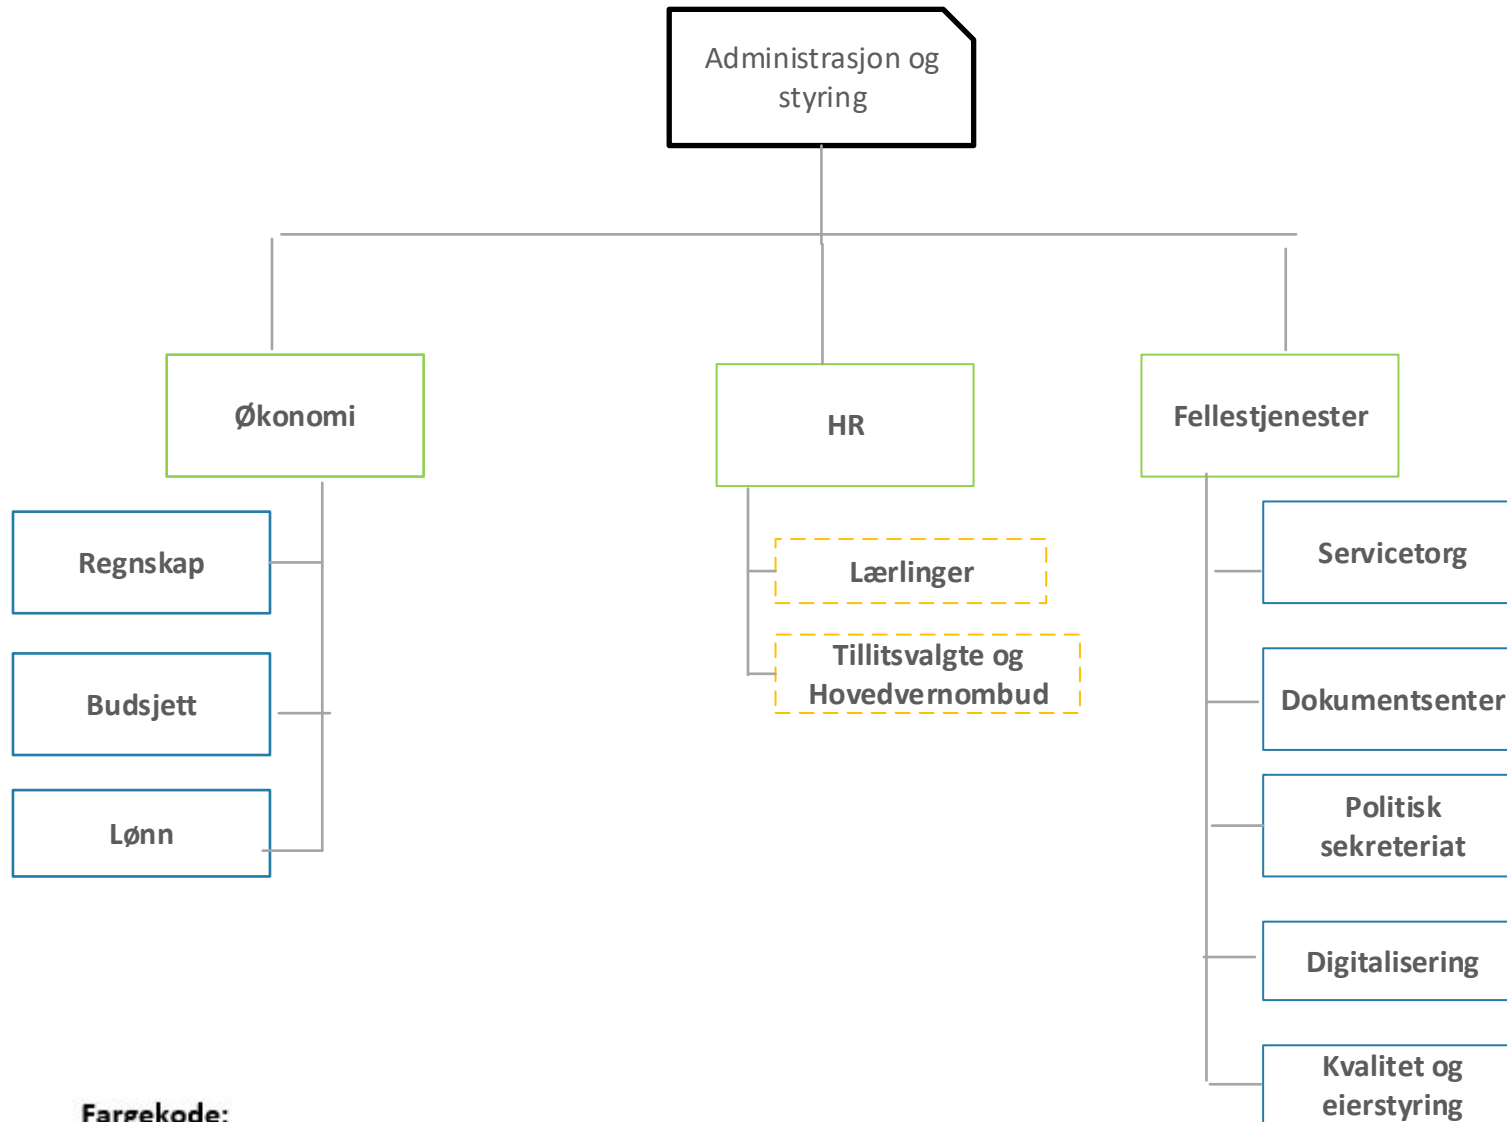

Lars Roald Johansen
Kommunalsjef
kultur og mangfold

Idrettsrådgiver

Jan-Henrik Karlsen
Kommunalsjef
helse og velferd

Assisterende kommunalsjef
Stab

Fargekode:

— Avdeling/stab

— Fagavdeling

— Tillitsvalgte