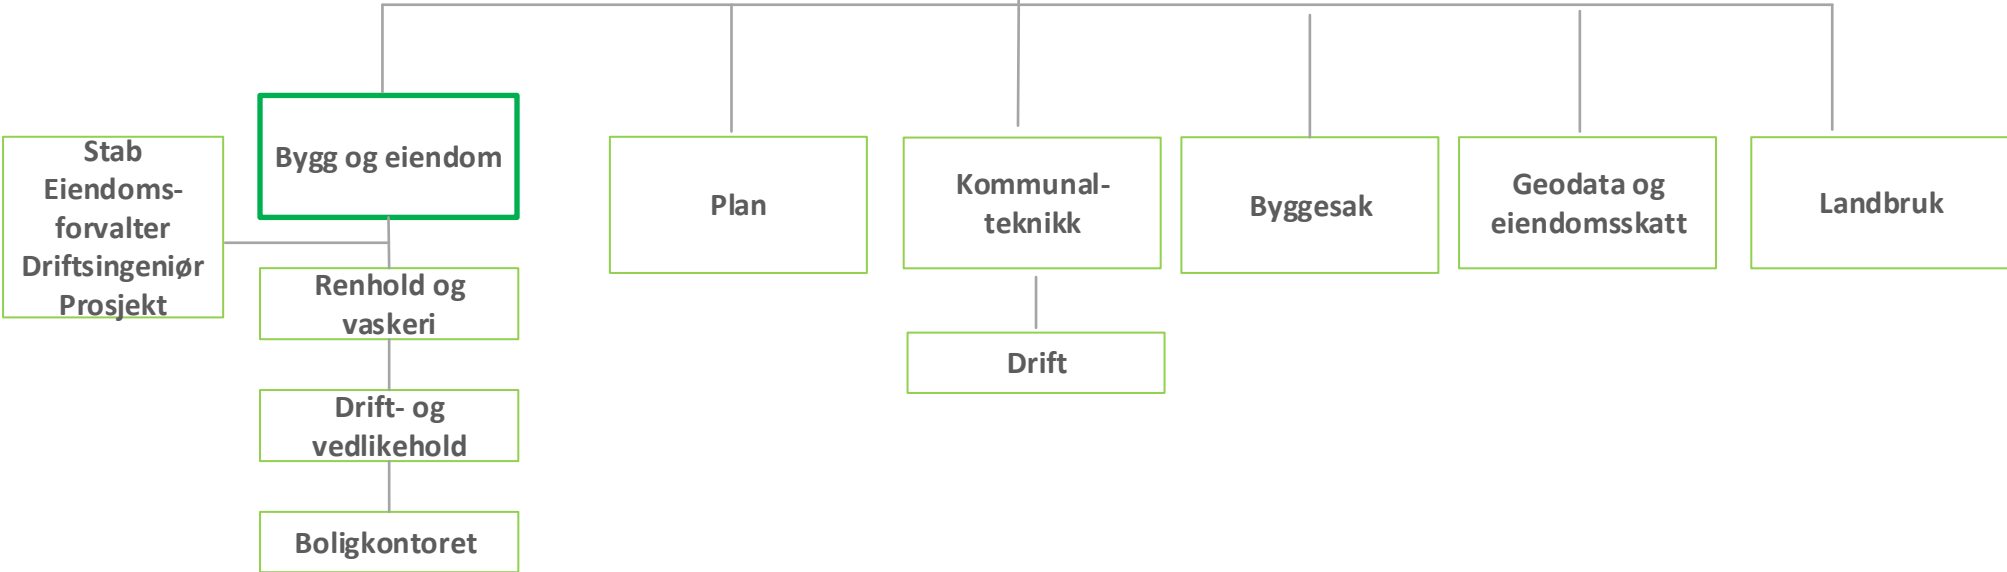

Fargekode:
 — Kommunalområde
 — Virksomhet
 — Avdeling/stab

Ingar Døhlen
Assisterende
kommunedirektør

Caroline Salberg Rødfoss
Kommunalsjef
samfunn og miljø

Stab
Næringsjef
Klima og miljø
Kommuneplanlegger

Lars Roald Johansen
Kommunalsjef
kultur og mangfold

Idrettsrådgiver

Jan-Henrik Karlsen
Kommunalsjef
helse og velferd

Assisterende kommunalsjef
Stab

Fargekode:

— Avdeling/stab

— Fagavdeling

— Tillitsvalgte