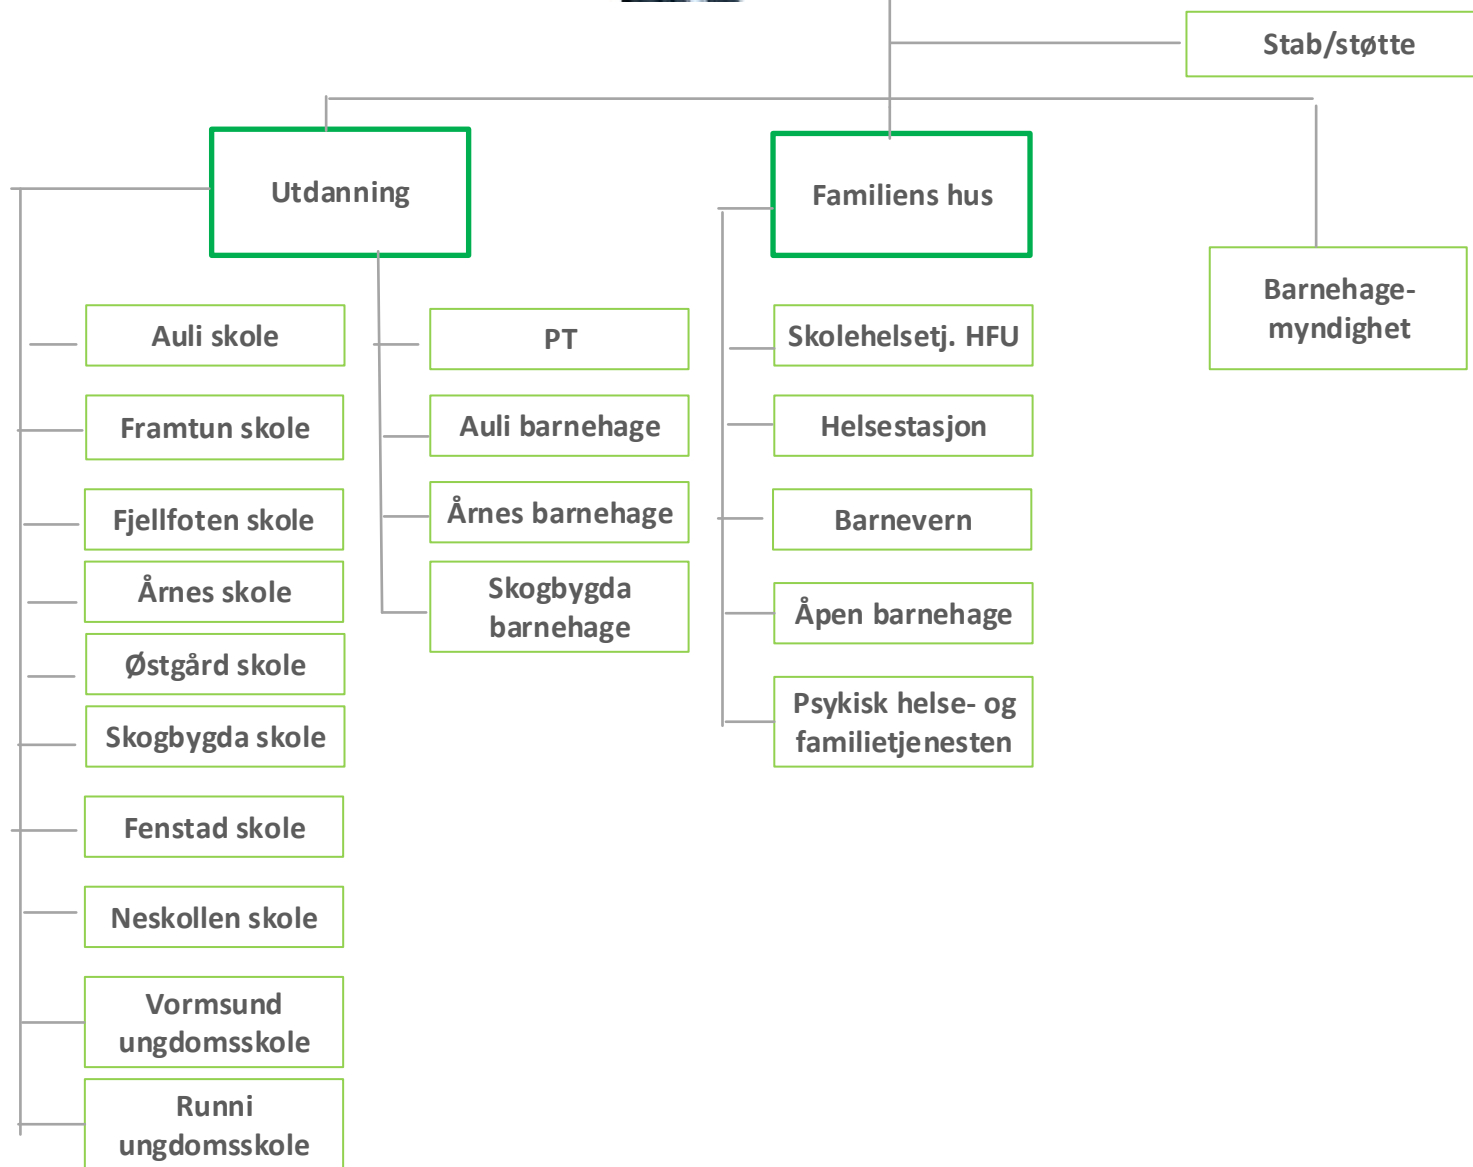

Fargekode:
 — Kommunalområde
 — Virksomhet
 — Avdeling/stab

Ingar Døhlen
Assisterende
kommunedirektør

Caroline Salberg Rødfoss
Kommunalsjef
samfunn og miljø

Stab
Næringsjef
Klima og miljø
Kommuneplanlegger

Lars Roald Johansen
Kommunalsjef
kultur og mangfold

Idrettsrådgiver

Jan-Henrik Karlsen
Kommunalsjef
helse og velferd

Assisterende kommunalsjef
Stab

Fargekode:

— Avdeling/stab

— Fagavdeling

— Tillitsvalgte