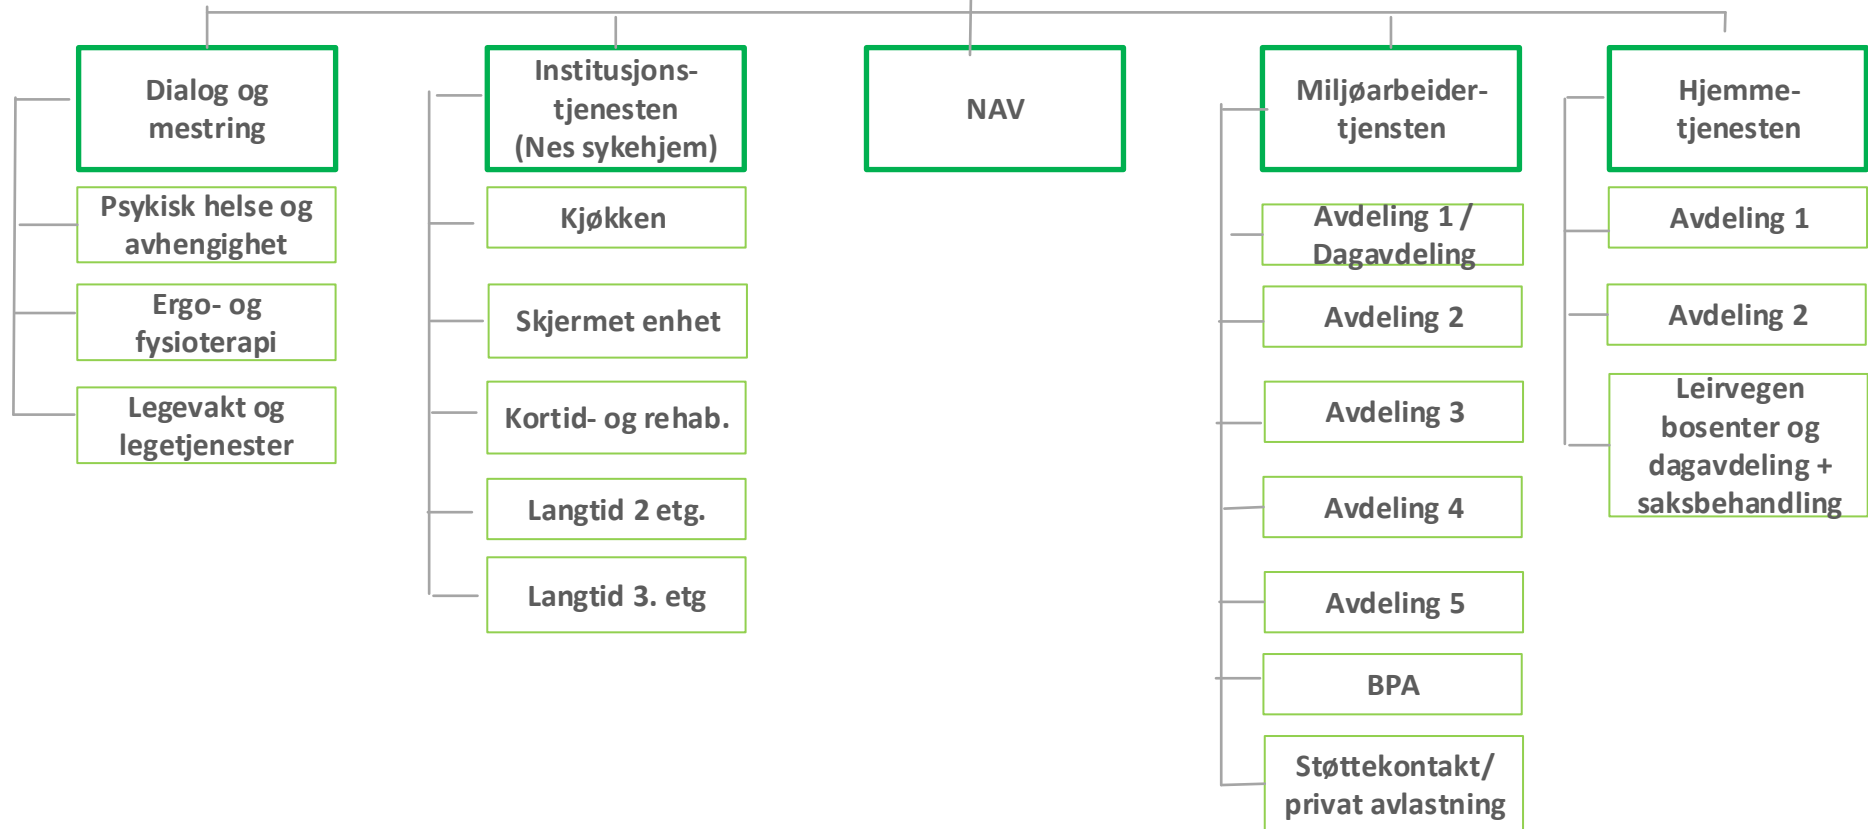

Lars Roald Johansen
Kommunalsjef
kultur og mangfold

Idrettsrådgiver

Jan-Henrik Karlsen
Kommunalsjef
helse og velferd

Assisterende kommunalsjef
Stab

Fargekode:

— Avdeling/stab

— Fagavdeling

— Tillitsvalgte